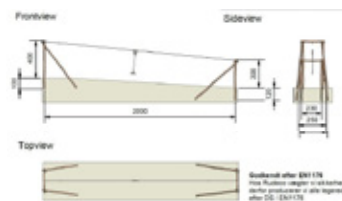

SVÆVEBANE LEGEPLADSENS FAVORIT

Dansk produceret svævebane af robiniestolper og et wiresystem der nemt kan strammes.
Vejl. pris kr. 47.500,-
Varenummer: RN5502