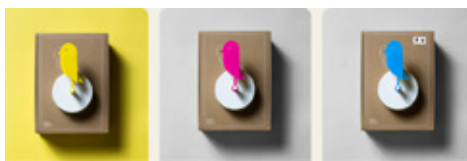

MARKEDETS BEDSTE AKUSTIK LØSNING!

DESIGN DIN EGEN AKUSTISKE SKILLEVÆG!

Vælg i mellem mere end 1.000 designs eller vores 20 standard farver.

Vores Cip-OFF akustik er et system hvor der til en hver tid er mulighed for at skifte fronterne med nyt stof eller med nye flotte print. Kombinationen med print og stof farver er helt unik. Alu Rammen er 47 mm bred og leveres som standard eloxeret.

Kan produceres i alle mål.

Vejl. pris: xxx,- Varenummer: DECO

100X135
3.999,-
PRINT
2 SIDER

100X150
4.449,-
PRINT
2 SIDER

100X135
2.899,-
STD. FARVER

100X150
3.199,-
STD. FARVER

TILKØB: Rustfri fødder: 925,- // Hjulsæt: 1.199,-

SILENT ROOM / MØDEBOKS

Denne mødeboks er en ideel løsning til at sænke støjniveauet på kontoret. Derudover er den egnet til at afholde telefonmøder og private samtaler, uden at genere sine kollegaer.

Fås i mange forskellige farvekombinationer, men leveres som standard som vist på billedet. Størrelse: 228 x 214 x 120 cm
Til mødeboksen medfølger sofaer. Tv-skærm medfølger ikke.

Vejl. pris kr. 99.000,- Varenummer: NA-1350

INDEKLIMA & STØJ..

HVORFOR EN FUGL?

I gamle dage tog minearbejdere kanarifugle med sig i kulminen for at blive påmindet om giftige gasser. Når fuglen besvime, var det tid til at komme op af minen. Med en indbygget CO2-sensor fungerer Birdie på nøjagtig samme måde - Bare på dit kontor, klasseværelse eller institution.

Når luftkvaliteten er dårlig, falder fuglen død om. Men den lever op igen, når du åbner vinduerne og lukker frisk luft ind i rummet.

Birdie® er en prisvindende indeklimamåler, der minder dig om, hvornår luftkvaliteten i dit hjem er dårlig og det er tid til at lufte ud.

Produktet er lavet af genbrugsplast, og den indbyggede CO2-sensor følger anbefalingerne fra sundhedsmyndigheder verden over.