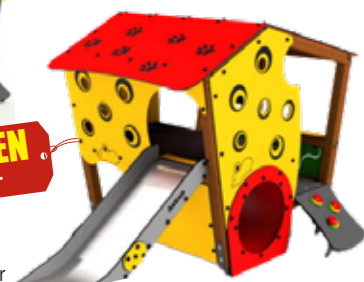

MINI SYSTEMER -der IKKE kræver faldunderlag

TÅRNSYSTEM MINI BAVIANERNE

På træstolper med stålfødder
- fås i flere forskellige farver

Varenummer: HAS 10220009 A/B
Sikkerhedsareal: 6900x6000 cm
Total højde: 140 cm
Platform: 60 cm
Frifaldhøjde: 60 cm
Alder: + 1 år
Normer: EN1176
Vejl. pris: 103.763,-

KUN

56.999,-

SPAR 45%

EN1176
GODKENDT

C

FLERE FARVE
MULIGHEDER

KUN

119.999,-

SPAR 44%

STORT KLATRELEG MED 2 RUSTJEBANER

Ønsker i et stativ hvor alt er samlet i et?
2 rustsjebaner, klatre-net, kryds & bolle,
brandmandstand, reb opgang, vinduer og
meget mere? Stolperne er i stål.
Sikkerhedsareal: 10.45 x 9,65 m
Total højde: 3 meter - Platforme: 6
Fald højde: 0.99 meter (GRÆS)
Vejl. pris kr. 213.800,-
Varenummer: A11145

KUN

39.000,-

SPAR 47%

DET LILLE SKIB

Vores lille skib er et af de mest populære på legepladser. Skibet giver mange muligheder for aktiv leg. Børn elsker, at lege med skibe!
Kræver ikke faldunderlag!
- DESIGN SELV!

Varenummer: A3017S-A
Sikkerhedsareal: 640x495 cm
Total højde: 275 cm
Platform: 80 cm
Frifaldhøjde: 80 cm
Alder: + 1 år
Normer: EN1176
Vejl. pris: 73.066,-

MINISYSTEM 73 SPEC*

Vores absolut topseller til de mindste.

Utallige udfordringer og med 1 rutsjebane.

Varenummer: RK4710SPEC
Sikkerhedsareal: 8,5 x 6,7 m
Total højde: 2,20 m
Faldhøjde: 90 cm
Aldersgruppe: +1 år
Normer: EN1176
Vejl. pris: 111.000,-

KUN

82.000,-

SPAR 26%

VANDLEG MED SLUSE-SYSTEM I 3 NIVEAUER

100% vedligeholdelsesfrit.
Stolper i aluminium. Kar i polyethylen.
Hvert kar er 120 cm i længden
Hvert kar er 12 cm i højden
3 niveauer: 30 cm/42 cm/54 cm.

*Der kan åbnes og lukkes for vand/sand (dog ikke 100% vandtæt)

Vejl. pris kr. 26.350,-
Varenummer: RK9505P

NYHED

KUN

17.999,-

SPAR 32%

MUSEHUSET DET PERFEKTE VUGGESTUE SYSTEM