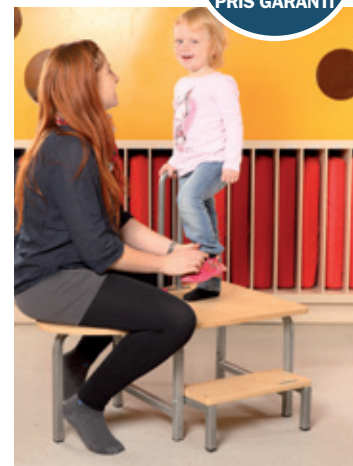

KUN
9.999,-
SPAR 33%

PERSONALESKAB PLAY MED 12 STORE RUM

Færdigmonteret personaleskab med 12 store rum og h x b x d = 1780 x 1240 x 400 mm i hvid laminat eller birk. Personaleskab PLAY er hovedsageligt designet til brug i skole, børnehave, helse- og uddannelsesinstitutioner. Fås med og uden brevindkast.

Vejl. pris kr. 14.999,- Varenummer: SO-1163