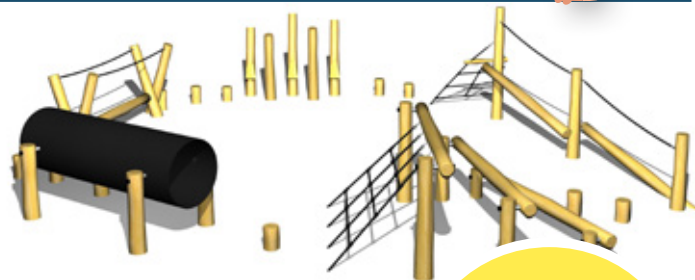

ROBINIA AGILITY BANE

Komplet sæt der kan monteres direkte på græs og man undgår dermed at skulle anlægge yderligere faldunderlag. Sikkerhedsareal: 10,3 x 9,95 meter
Vejl. pris kr. 69.000,-
Varenummer: G-2983

KUN
39.999,-
SPAR 42%