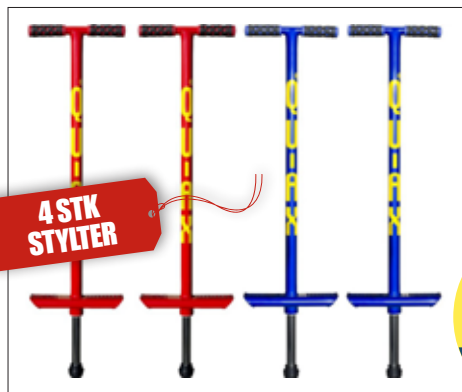

ALTID ET HIT!..

4 STK
STYLT

4 STK. KÆNGURU STYLT

Specielt egnet til institutioner og skoler. Vælg i mellem 30 kg eller 50 kg's

Vejl. pris kr. 3.396,-

Varenummer: Q-0304

KUN
2.399,-
SPAR 29%