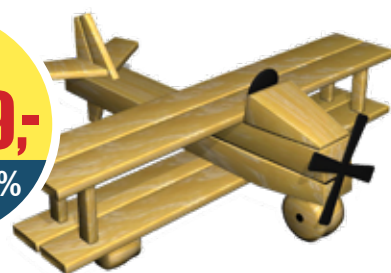

Vejl. pris kr. 12.344,- Varenummer: RK9480

KUN
8.395,-
SPAR 32%

INOPLAY TOG

Leveres som på billedet. Massiv douglastræ.

Vejl. pris kr. 28.999,-
Varenummer: I-TOG

KUN
18.000,-
SPAR 38%

KUN
10.999,-
SPAR 50%

DOBBELTDÆKKER FLYVER

Drøm, leg - flyv! Lad fantasien få vinger og flyv. Flyet leveres færdigsamlet og klar til brug. Kan monteres direkte på græs, fliser eller i sandkassen.

Vejl. pris kr. 21.798,-
Varenummer: G700952

DE BEDSTE SKUM PRODUKTER...