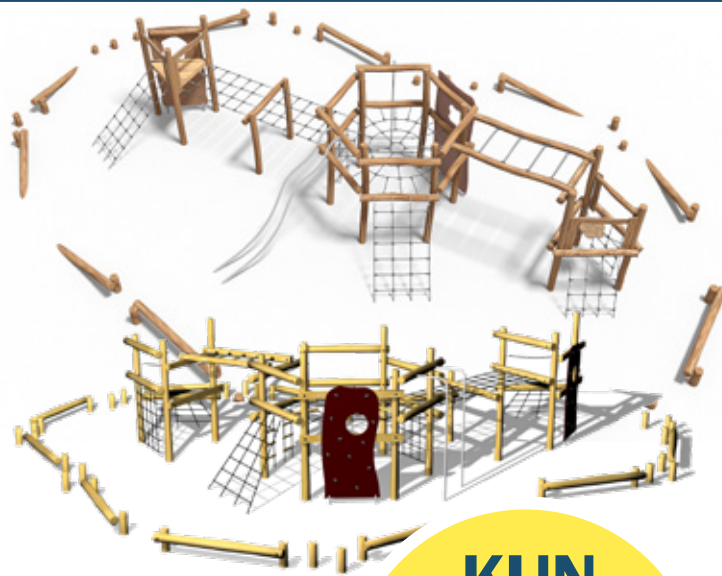

INKLUSIV
MONTAGE*
155.000,-
SPAR 35%

*Gratis montage forudsætter der er frie adgangsveje, gravevenlig underlag og brofaste forbindelser.

DE BEDSTE NATUR LEGEPLADSER

KÆMPE ROBINIE KLATRESTATIV

Varenummer: SD0303
 Sikkerhedsareal: 228 m²
 Total højde: 300 cm
 Faldhøjde: 240 cm
 Aldersgruppe: +3 år
 Normer: EN1176
 Vejl. pris: 299.853,-