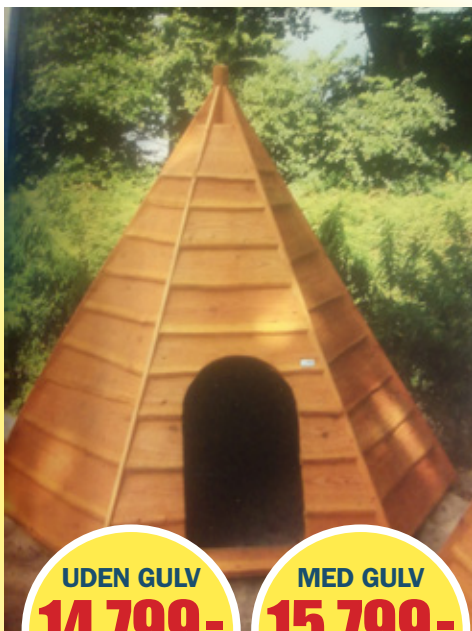

FRIT VALG LEGEHUSE

KÆMPE LEGEHUSE INKL. BÆNKE OG BORDE.

Mål: 225 x 150 - andre mål kan laves.
Dansk produceret legehuse med Kalmar træ
Vejl. pris kr. 28.999,-
Varenummer: 30807 / 30808

**FRIT VALG
18.999,-
SPAR 34%**