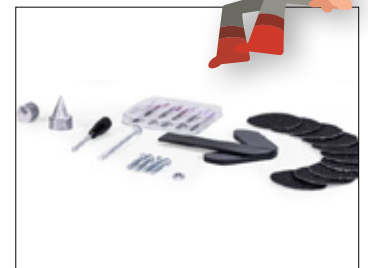

PLAYMAKE PAKKE

Indeholder 10xstikstaveklinger, 10xsandpapir & andre reservedele.
Varenummer: CT-801110
KUN 150,-