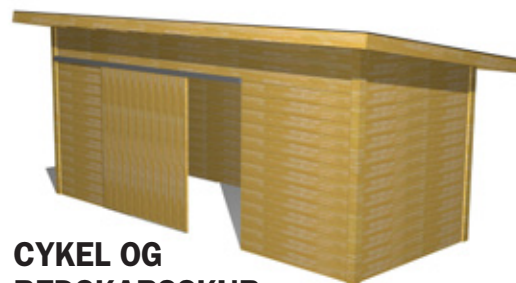

MULTIHYTTE STOR...

**INKL. STATISKE
BEREGNINGER**

MADPAKKEHUS STØRRELSE 8,3 X 5,5 M.

Flot og funktionel madpakkehus, størrelse 8,3 x 5,5 meter.
Huset leveres med 7 sider i halv højde.
Der kan tilkøbes flere sider mod tillæg

Inkl. fragt og montage, dog et tillæg ved ikke brofaste øer.

Vejl. pris kr. 159.900,- / 175.900,-
Varenummer: Lm-142 / LM-142PAP

**INKL.
MONTAGE***

TAG PAP
115.000,-
SPAR 35%

TRÆ TAG
95.000,-
SPAR 41%

KOMPLET SNITTEKASSE

Flot og praktisk kasse med alt hvad man skal bruge, når der skal snittes. Indeholder bl.a.

Dolke, snitteknive, økser, skeknive kløvejern, viking økser, båndkniv, plasthamre, grensav, foldesav, & solid trækasse med låg

Varenummer: 50400
Vejl. Pris: 8.479,-

1 SÆT
6.299,-
SPAR 26%

STOR - BÅLKASSE

Båldudstyret i denne kasse giver mulighed for at lave en masse forskellig mad over bål. Tag nemt kassen med, når klassen eller den store gruppe skal på tur.

Kassen indeholder:

Vikingepande Ø48cm, bålgrøde 10 ltr, bålpande Ø50, grillrist 70x30cm, låg, trefod, kroge til ophæng af pander, grillgaffer, pølsestænger, køkkenknive, skærebæret, paletter, grydeskeer, spartel & solid trækasse med låg.

Varenummer: 59100 Vejl. Pris: 7.799,-

1 SÆT
5.499,-
SPAR 29%

EMNEKASSE - LAND

Materialer nok til en hel klasse. (79 DELE)
Emnekassen indeholder alle materialer til at undersøge skoven og biotop så som:

- Tovejslup
- Forstørrelsesglas
- Insektsuger
- Linsedåser
- Plantereskeer i metal
- Sorteringsbakker
- Akvarier 1l
- Akvarier 2,5l
- Foldetavler med små dyr
- Bøgerne "Små dyr i skoven"
- "De små dyrs verden"
- Bestemmelsesdug med skoven som tema & solid trækasse med låg.

Varenummer: 85998

KUN
4.999,-
SPAR 22%

KLASSEPAKKE VAND & SØ