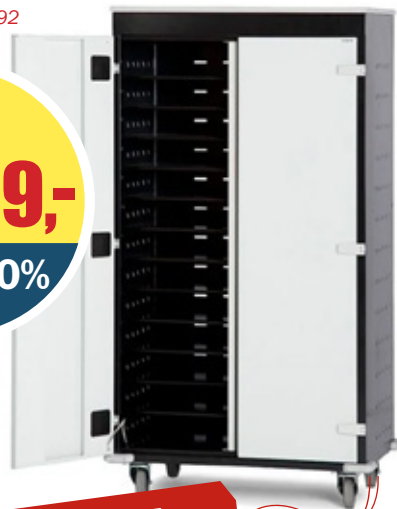

Stor udvalg af lågetyper, låse, farve og laminater. Vi kan også lave spec. udførsel af skabe, så kontakt os hvis du har et projekt du ønsker hjælp til.

EKSTRA GODE LØSNINGER...

PC/LAPTOP/IPAD OPLADNINGSSKAB PÅ HJUL 26 RUM

Computer-skabet har en solid konstruktion med to låsbare døre, solid cylinderlås, store letrullende låsbare hjul og praktisk håndtag for let håndtering af vognen. Hvert rum har eget strømudtag (shukostik til opladning). Tilkobling til el-net via en fælles tilkobling med egen 16A sikring og overspændingsværn. Modellen har sekventiel strømstyring til hvert rum, således at ikke alle ladestationer starter samtidigt. H x b x d = 1540 x 920 x 500mm

Vejl. pris kr. 23.020,-
Varenummer: SO-8992

KUN
18.499,-
SPAR 20%