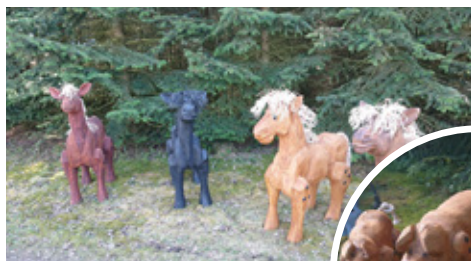

**DANSK
KUNST!**