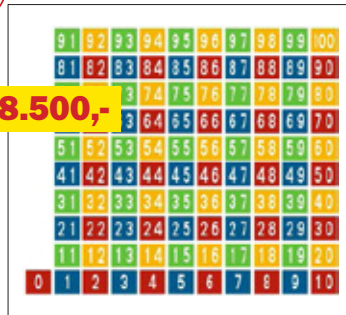

Varenummer: 10205

HOLDBARHED OP TIL 10 ÅR

STK. 18.500,-

TALARK

490 x 490 cm
40 x 40 cm felter
25 cm tal

Varenummer: 10303

SQUAREBALL BANE 400X400 CM

Flere farver. 25 cm tal.
Squareball er et af de kendte spil fra skolegården i Danmark. Spillet har levet i skoletiden i mange år, og har derfor også fået flere navne igennem årene.