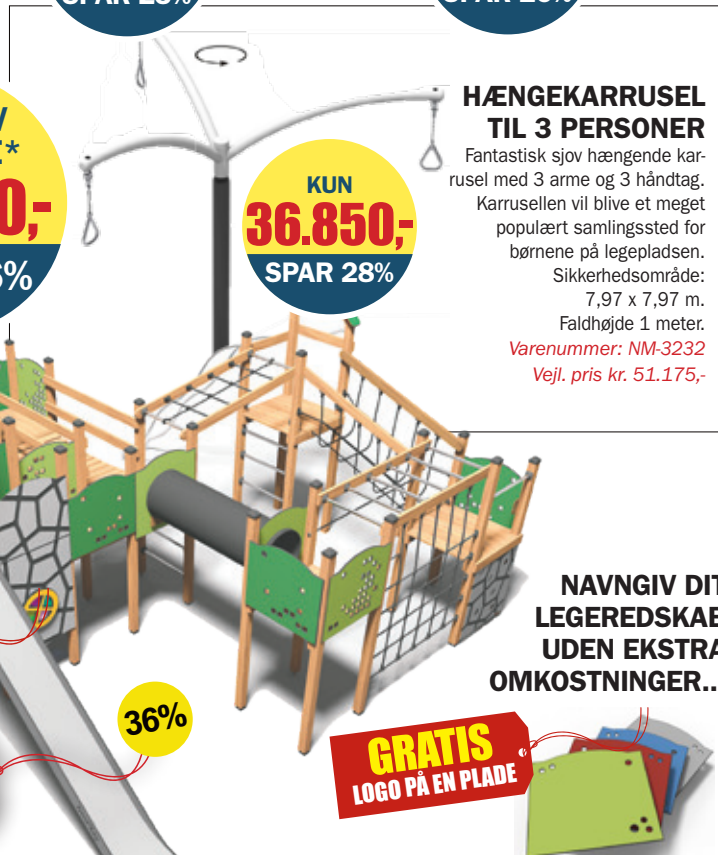

NAVNGIV DIT
LEGEREDSKAB
UDEN EKSTRA
OMKOSTNINGER..!

GRATIS
LOGO PÅ EN PLADE

NYHED TÅRNSYSTEM

Indeholder bl.a. Klatrenet, bro, tunnel, armgang, klatrevæg, flagstang, rutsjebane og meget mere. Alle sidepaneler, tag og dekorationer er fremstillet af 15 mm PEHD (Polyethylen) med kerne i 100% genanvendt plastic, og opfylder normen 71-3:2019 for legeredskaber. Tunnelrutsjebane er fremstillet af virgin plast (Polyethylen) Alle tov og net er fremstillet af taifuntov med 6 slåninger med hver 8 ståltråde - altså i alt 48 ståltråde. Dette giver en brudstyrke på 4500 kg, og tovet er derfor modstandsdygtigt over for hærværk. Tovet mørner ikke og bliver heller ikke slapt ved brug.

Varenummer: SD03439

Sikkerhedsareal: 1100 x 815 cm

Platform højde: 150 & 210 cm

Total højde: 4,2 m

Faldhøjde: 2,1 m

Aldersgruppe: +3 år

Normer: EN1176

Vejl. pris: 214.840,- + 25.000,- montage

INKLUSIV
MONTAGE*
155.000,-
SPAR 35%

*Gratis montage forudsætter der er frie adgangsveje, gravevenlig underlag og brofaste forbindelser.