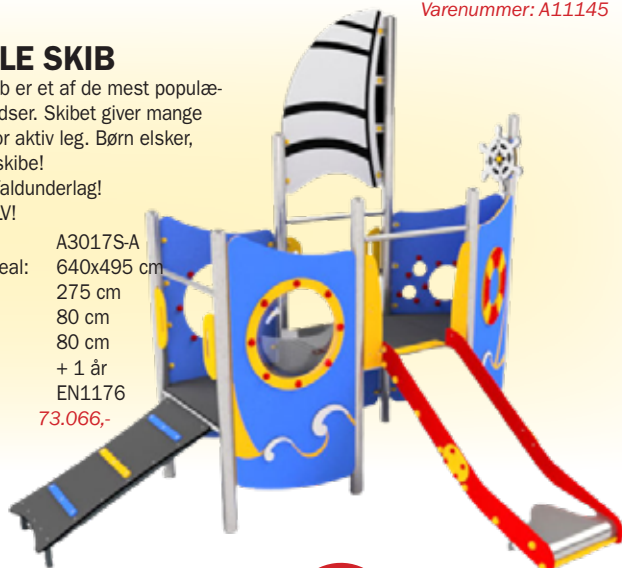

MINI SYSTEMER -der IKKE kræver faldunderlag

TÅRNSYSTEM MINI BAVIANERNE

På træstolper med stålfødder
- fås i flere forskellige farver

Varenummer: HAS 10220009 A/B
Sikkerhedsareal: 6900x6000 cm
Total højde: 140 cm
Platform: 60 cm
Frifaldhøjde: 60 cm
Alder: + 1 år
Normer: EN1176
Vejl. pris: 103.763,-

KUN

56.999,-

SPAR 45%

EN1176
GODKENDT

C

FLERE FARVE
MULIGHEDER

KUN

119.999,-

SPAR 44%

STORT KLATRELEG MED 2 RUSTJEBANER

Ønsker i et stativ hvor alt er samlet i et?
2 rustsjebaner, klatre-net, kryds & bolle,
brandmandstand, reb opgang, vinduer og
meget mere? Stolperne er i stål.
Sikkerhedsareal: 10.45 x 9,65 m
Total højde: 3 meter - Platforme: 6
Fald højde: 0.99 meter (GRÆS)
Vejl. pris kr. 213.800,-
Varenummer: A11145

KUN

39.000,-

SPAR 47%

DET LILLE SKIB

Vores lille skib er et af de mest populære på legepladser. Skibet giver mange muligheder for aktiv leg. Børn elsker, at lege med skibe!
Kræver ikke faldunderlag!
- DESIGN SELV!

Varenummer: A3017S-A
Sikkerhedsareal: 640x495 cm
Total højde: 275 cm
Platform: 80 cm
Frifaldhøjde: 80 cm
Alder: + 1 år
Normer: EN1176
Vejl. pris: 73.066,-

MINISYSTEM 73 SPEC*

Vores absolut topseller til de mindste.

Utallige udfordringer og med 1 rutsjebane.

Varenummer: RK4710SPEC
Sikkerhedsareal: 8,5 x 6,7 m
Total højde: 2,20 m
Faldhøjde: 90 cm
Aldersgruppe: +1 år
Normer: EN1176
Vejl. pris: 111.000,-

KUN

82.000,-

SPAR 26%

VANDLEG MED SLUSE-SYSTEM I 3 NIVEAUER

100% vedligeholdelsesfrit.
Stolper i aluminium. Kar i polyethylen.
Hvert kar er 120 cm i længden
Hvert kar er 12 cm i højden
3 niveauer: 30 cm/42 cm/54 cm.

*Der kan åbnes og lukkes for vand/sand (dog ikke 100% vandtæt)

Vejl. pris kr. 26.350,-
Varenummer: RK9505P

NYHED

KUN

17.999,-

SPAR 32%

MUSEHUSET DET PERFEKTE VUGGESTUE SYSTEM