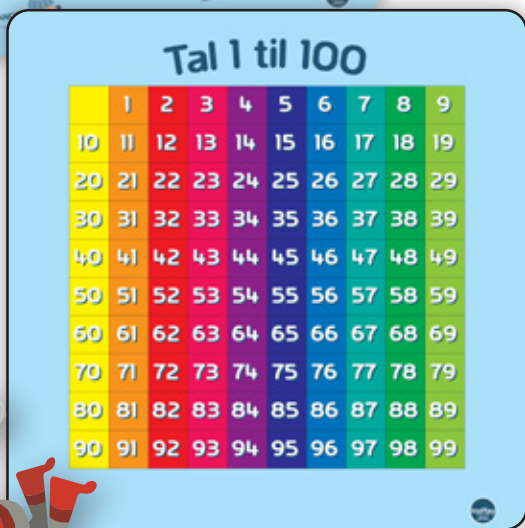

Følelser 1.000,-